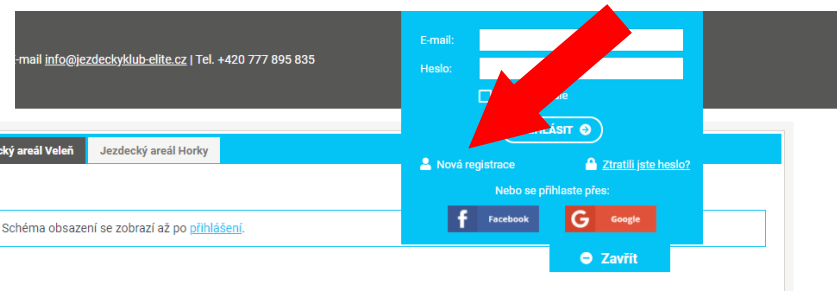

Jezdecký klub eLiTe

Návod k použití rezervačního systému
pro naše klienty

1. REGISTRACE DO REZERVAČNÍHO SYSTÉMU

1. Registrace

Odkaz na přihlášení/registraci **pro klienty**:

<https://jezdeckyklub-elite.isportsystem.cz/>

Kliknutím na odkaz se uživatel dostane na úvodní stránku rezervačního systému, kde bez přihlášení ještě není vidět rozvrh. Pro zobrazení rozvrhu je nutné se přihlásit – pro nově příchozího uživatele zaregistrovat se.