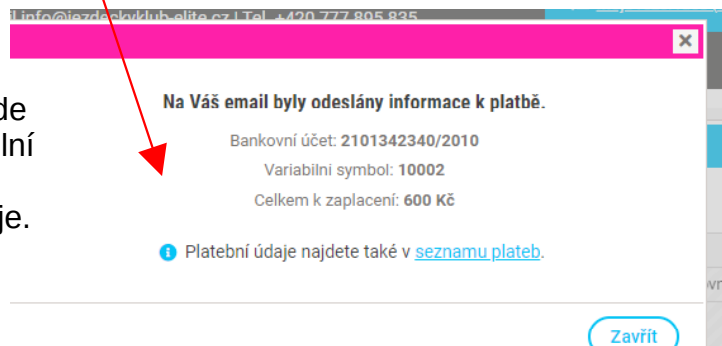

Platba za rezervovanou lekci

- Automatická (před-zvolená) možnost platby je bankovním převodem. Pokud jste vybrali možnost „potvrdit“ při rezervaci lekce - podklady pro platbu převodem vám automaticky přijdou do vaší e-mailové schránky.
- Pokud máte zakoupenou permanentku, žádné takové okno na vás nevyskočí a lekce se sama „strhne“ z předplacené permanentky a vy platbu nemusíte vůbec řešit. :) (více info k permanentkám v samostatné sekci).

Je na vás, kdy lekci uhradíte (před jejím začátkem). Pokud bude zadán správný variabilní symbol, platba se s rezervací sama spáruje.

Doporučujeme platbu provést po potvrzení rezervace instruktorkou.

Jezdecký klub eLiTe – platba bankovním převodem 1

Jezdecký klub eLiTe <rezervace@isportsystem.cz>
komu: mně ▾

Dobrý den,

zasíláme Vám údaje pro platbu bankovním převodem:

Jméno: Karolína

Platba za: Rezervace – Úterý 31.8.2021 17:00, Skupinová lekce

Variabilní symbol: 10000

Číslo účtu: 2101342340/2010

Částka: 500 Kč

Nebo použijte QR kód:

Pokyny pro jednorázovou platbu bankovním převodem, které vám přijdou do vaší e-mailové schránky