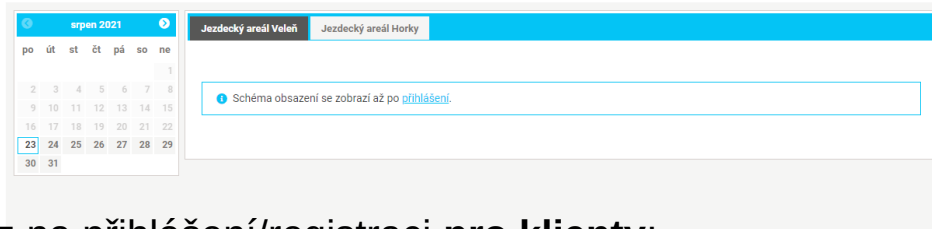

Jezdecký klub eLiTe

Návod k použití rezervačního systému
pro naše klienty

1. REGISTRACE DO REZERVAČNÍHO SYSTÉMU

1. Registrace

Odkaz na přihlášení/registraci **pro klienty**:

<https://jezdeckyklub-elite.isportsystem.cz/>

Kliknutím na odkaz se uživatel dostane na úvodní stránku rezervačního systému, kde bez přihlášení ještě není vidět rozvrh. Pro zobrazení rozvrhu je nutné se přihlásit – pro nově příchozího uživatele zaregistrovat se.